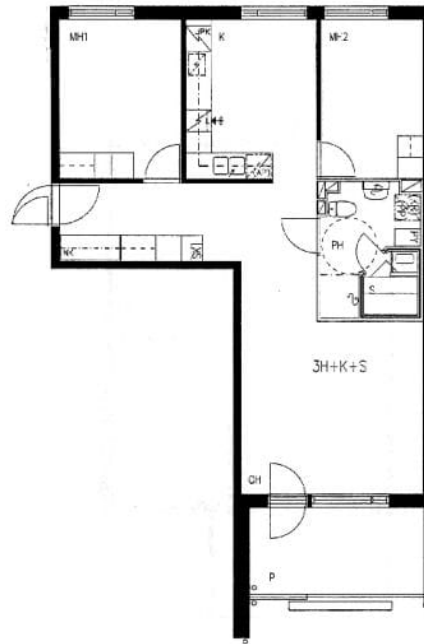

Rakennuksen tiedot

Asumismuoto	Vuokrakoti	Hissit	2	Kerhuhuone	1
Asuntoja	42	Energialuokka	D2007	Askarteluhuone	1
Asuinrakennuksia	2	Lämmitysmuoto	Kaukolämpö	Laajakaista	Sisältyy vuokraan
Keskimääräinen vuokra	898,26 - 1542,63€	Autopaikat	Ei	Runkomateriaali	Betoni, Puu
Valmistumisvuosi	2002	Talosauna	Ei	Lemmikit	Sallittu
Porrashuoneet	2	Pyykkitupa	Kyllä		

Tupakointi asunnoissamme

Kaikki uudet asuinkiinteistömme ovat olleet jo pitkään täysin savuttomia heti valmistumisestaan lähtien. Muutumme vähitellen savuttomiksi kaikkien asuntojemme osalta: uusien asukkaiden sopimukset ovat kieltäneet tupakoinnin huoneistoissa ja parvekkeilla 1.1.2021 alkaen. Kiinteistö ei ole välttämättä savuton muiden huoneistojen osalta, koska niissä voi olla vanhoja sopimuksia, joissa ei ole tupakointikieltoa.

Vuokravälittäjä

Jero Heino

040 662 6045

jero.heino@asuntosaatio.fi

Tuulikuja 2, 02100 Espoo

Leppäviita 11 B 22 / pohjakuva

Ei mittakaavassa