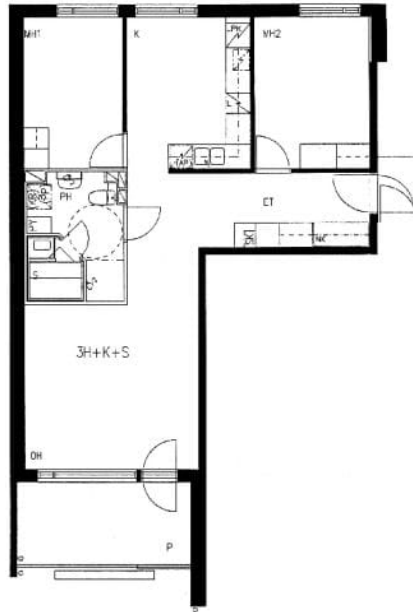

Rakennuksen tiedot

Asumismuoto	Vuokrakoti	Hissit	2	Kerhuhuone	1
Asuntoja	42	Energialuokka	D2007	Askarteluhuone	1
Asuinrakennuksia	2	Lämmitysmuoto	Kaukolämpö	Laajakaista	Sisältyy vuokraan
Keskimääräinen vuokra	898,26 - 1542,63€	Autopaikat	Ei	Runkomateriaali	Betoni, Puu
Valmistumisvuosi	2002	Talosauna	Ei	Lemmikit	Sallittu
Porrashuoneet	2	Pyykkitupa	Kyllä		

Tupakointi asunnoissamme

Kaikki uudet asuinkiinteistömme ovat olleet jo pitkään täysin savuttomia heti valmistumisestaan lähtien. Muutumme vähitellen savuttomiksi kaikkien asuntojemme osalta: uusien asukkaiden sopimukset ovat kieltäneet tupakoinnin huoneistoissa ja parvekkeilla 1.1.2021 alkaen. Kiinteistö ei ole välttämättä savuton muiden huoneistojen osalta, koska niissä voi olla vanhoja sopimuksia, joissa ei ole tupakointikieltoa.

Vuokravälittäjä

Jero Heino

040 662 6045

jero.heino@asuntosaatio.fi

Tuulikuja 2, 02100 Espoo

Leppäviita 11 B 25 / pohjakuva
Ei mittakaavassa