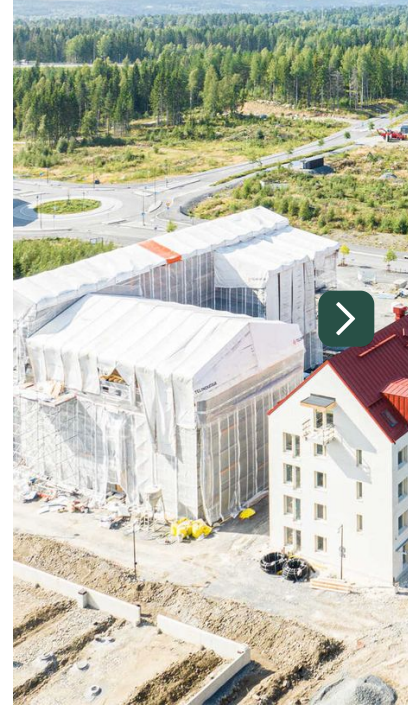

20.10.2023

Mittakaava suuntaa antava

1 / 26

Kangasala, Lamminrahka

Mossin puistokatu 26

Valitse asuntotyyppi ja lisää hakemukseesi ↓

Tietoa rakennuksesta ↓

Näytä kartalla

Pääset tutustumaan kohteeseen nyt paikan päälle.

esittelemme C-rapun malliasuntoa osoitteessa Mossin puistokatu 26, käynti sisäpihan kautta C-rappuun:

Esittely 12.1.su 13-15

Mossin Puistokadun uudet kodit valmistuvat helmikuussa – tervetuloa tutustumaan!

Voit myös sopia yksityisesittelystä: tarja.seeslahti@asuntosaaatio.fi, p. 020 161 2421.

Kohteeseen kuuluu A-B-raput käsittävä 4-kerroksinen talo ja C-F-raput käsittävä 5-kerroksinen talo, jonka keskellä on 3-kerroksiset town house -asunnot etelään avautuvine kattoterasseineen ja omine sisäänkäynteineen. Molempien rakennusten ylimpien kerroksen asunnoissa on tunnelmalliset lapeikkunat ja viistettyä kattopintaa. Neliöihin on laskettu vain yli 160-senttinen tila, joten ylimmät asunnot ovat hieman todellisia neliöitään suuremmat.

A-B-rappujen kadun puoleisella sivulla on ranskalaisia parvekkeita, muihin suuntiin olevat parvekkeet ovat lasitettuja parvekkeita. Osassa alimman kerroksen asuntoja on oma terassi, johon