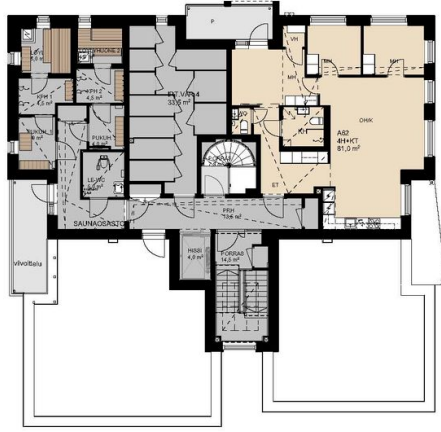

3. KERROS / ULLAKKOKERROS

1 / 25

8.3.2024 | Suuntaa antava mittakaava

Vantaa, MYYRMÄKI
Kilterinkaari 6a

Valitse asuntotyyppi ja lisää hakemukseesi ↓

Tietoa rakennuksesta ↓

Näytä kartalla 

SEURAAVA ESITTELY SUNNUNTAINA 9.3.2025 KLO 11.30-12, TERVETULOA!