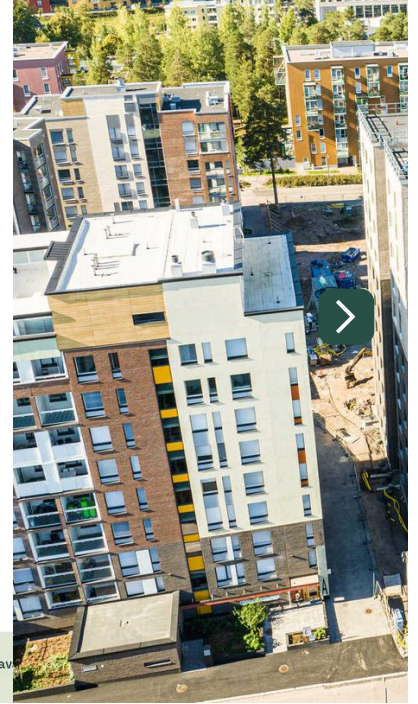

3. KERROS / ULLAKKOKERROS

1 / 25

8.3.2024 | Suuntaa antava mittakaava

Vantaa, MYYRMÄKI
Kilterinkaari 6a

Valitse asuntotyyppi ja lisää hakemukseesi ↓

Tietoa rakennuksesta ↓

Näytä kartalla 

SEURAAVA ESITTELY SUNNUNTAINA 9.3.2025 KLO 11.30-12, TERVETULOA!

02/2025 valmistunut Asuntosäätiön uudiskohde on kasvavan Myyrmäen uusi, näkyvä maamerkki.

Keskeiselle paikalle nouseva 13-kerroksinen asumisoikeuskohde tarjoaa 62 toimivaa asumisoikeuskotia loistavien yhteyksien ja palveluiden äärellä.